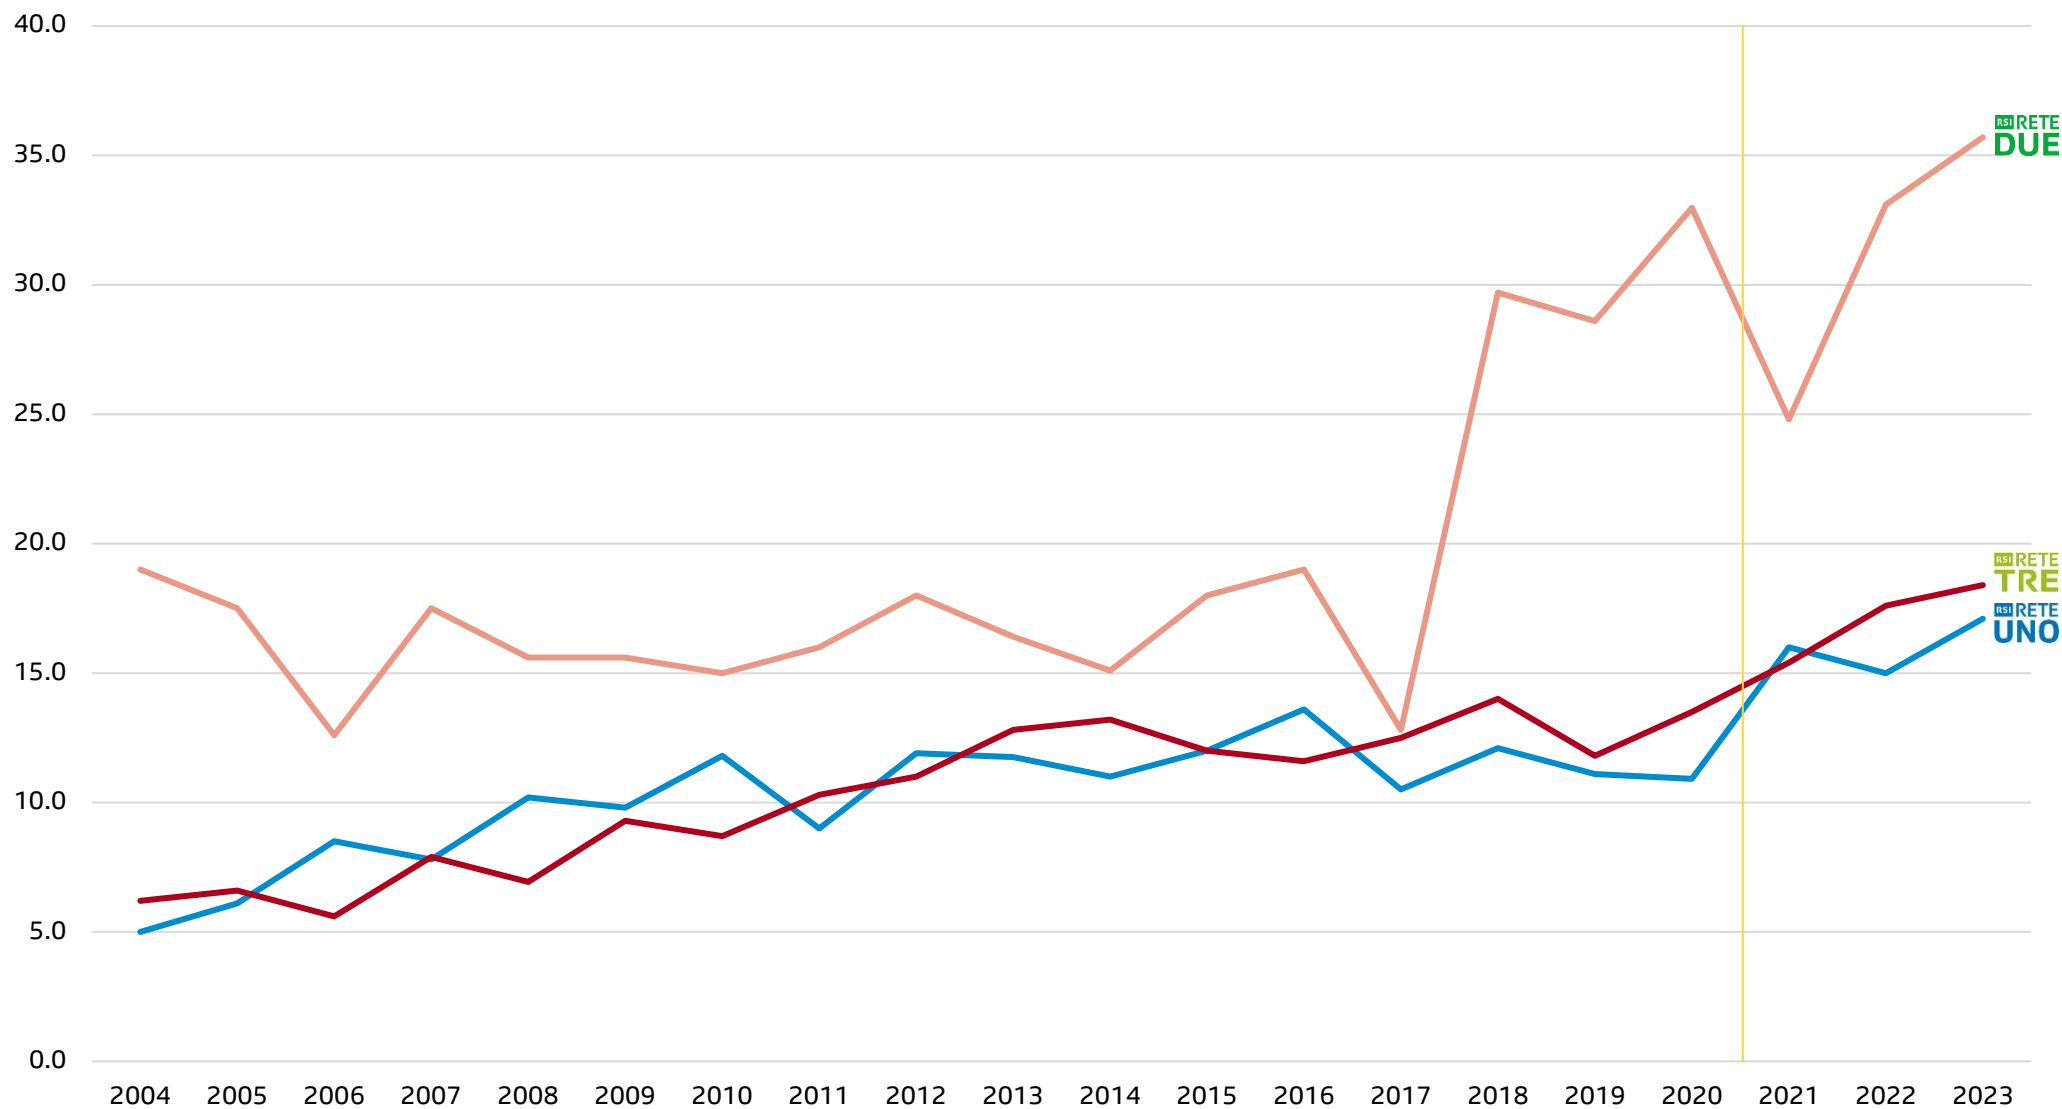

Cumpart da musica svizra al radio en pertschient dal temp d'emissiun

La SSR e la branscha da musica svizra han decis il 2021 da remplazzar il sistem da mesiraziun vertent da l'emna (da prova da controlla) cun in sistem da mesiraziun annual, perquai che questa metoda da retschertga mussa meglier la realitad. Las valitas dals onns 2004 fin 2020 n'èn perquai betg cumparegliablas cun las valitas da 2021 fin 2023.