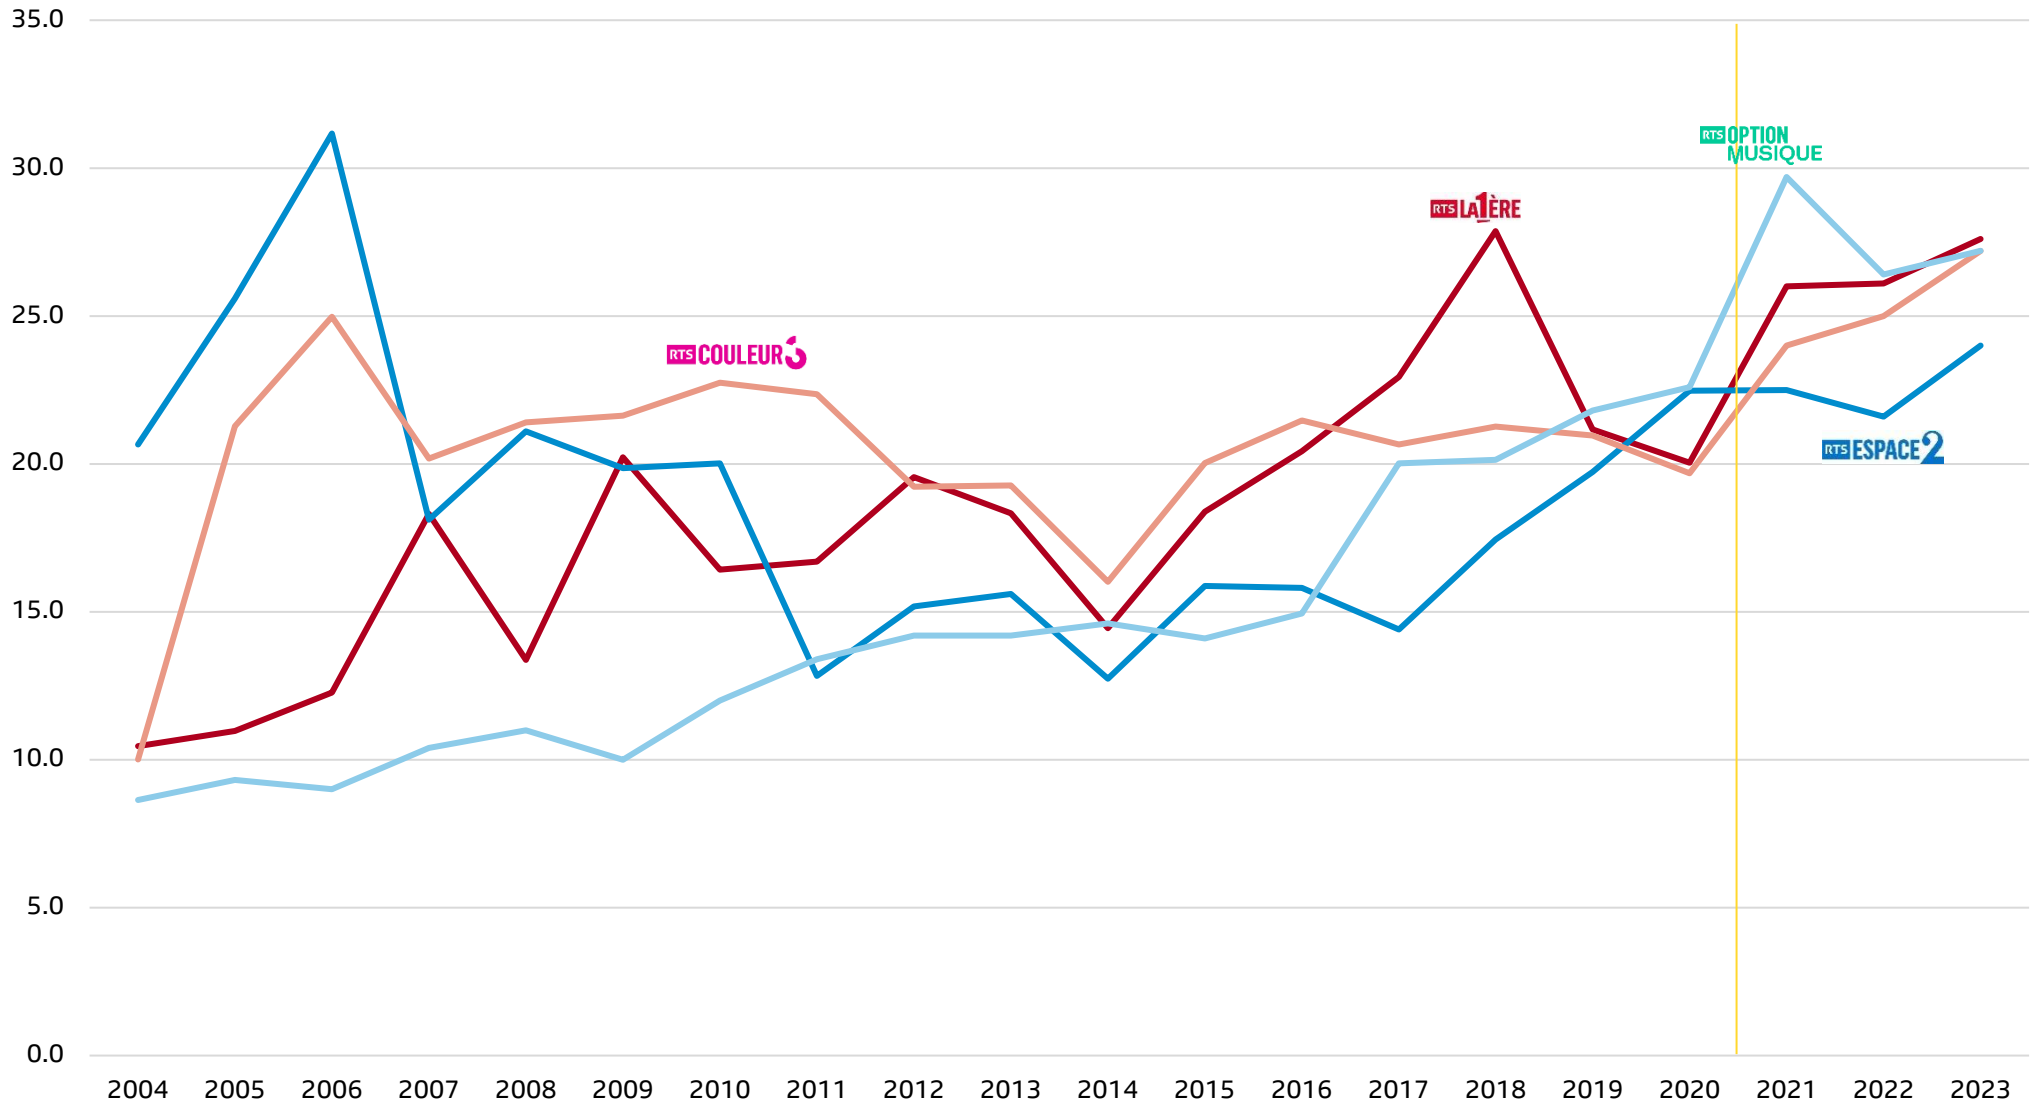

Cumpart da musica svizra al radio en pertschient dal temp d'emissiun

La SSR e la branscha da musica svizra han decis il 2021 da remplazzar il sistem da mesiraziun vertent da l'emna (da prova da controlla) cun in sistem da mesiraziun annual, perquai che questa metoda da retschertga mussa meglier la realitad. Las valitas dals onns 2004 fin 2020 n'èn perquai betg cumparegliablas cun las valitas da 2021 fin 2023.