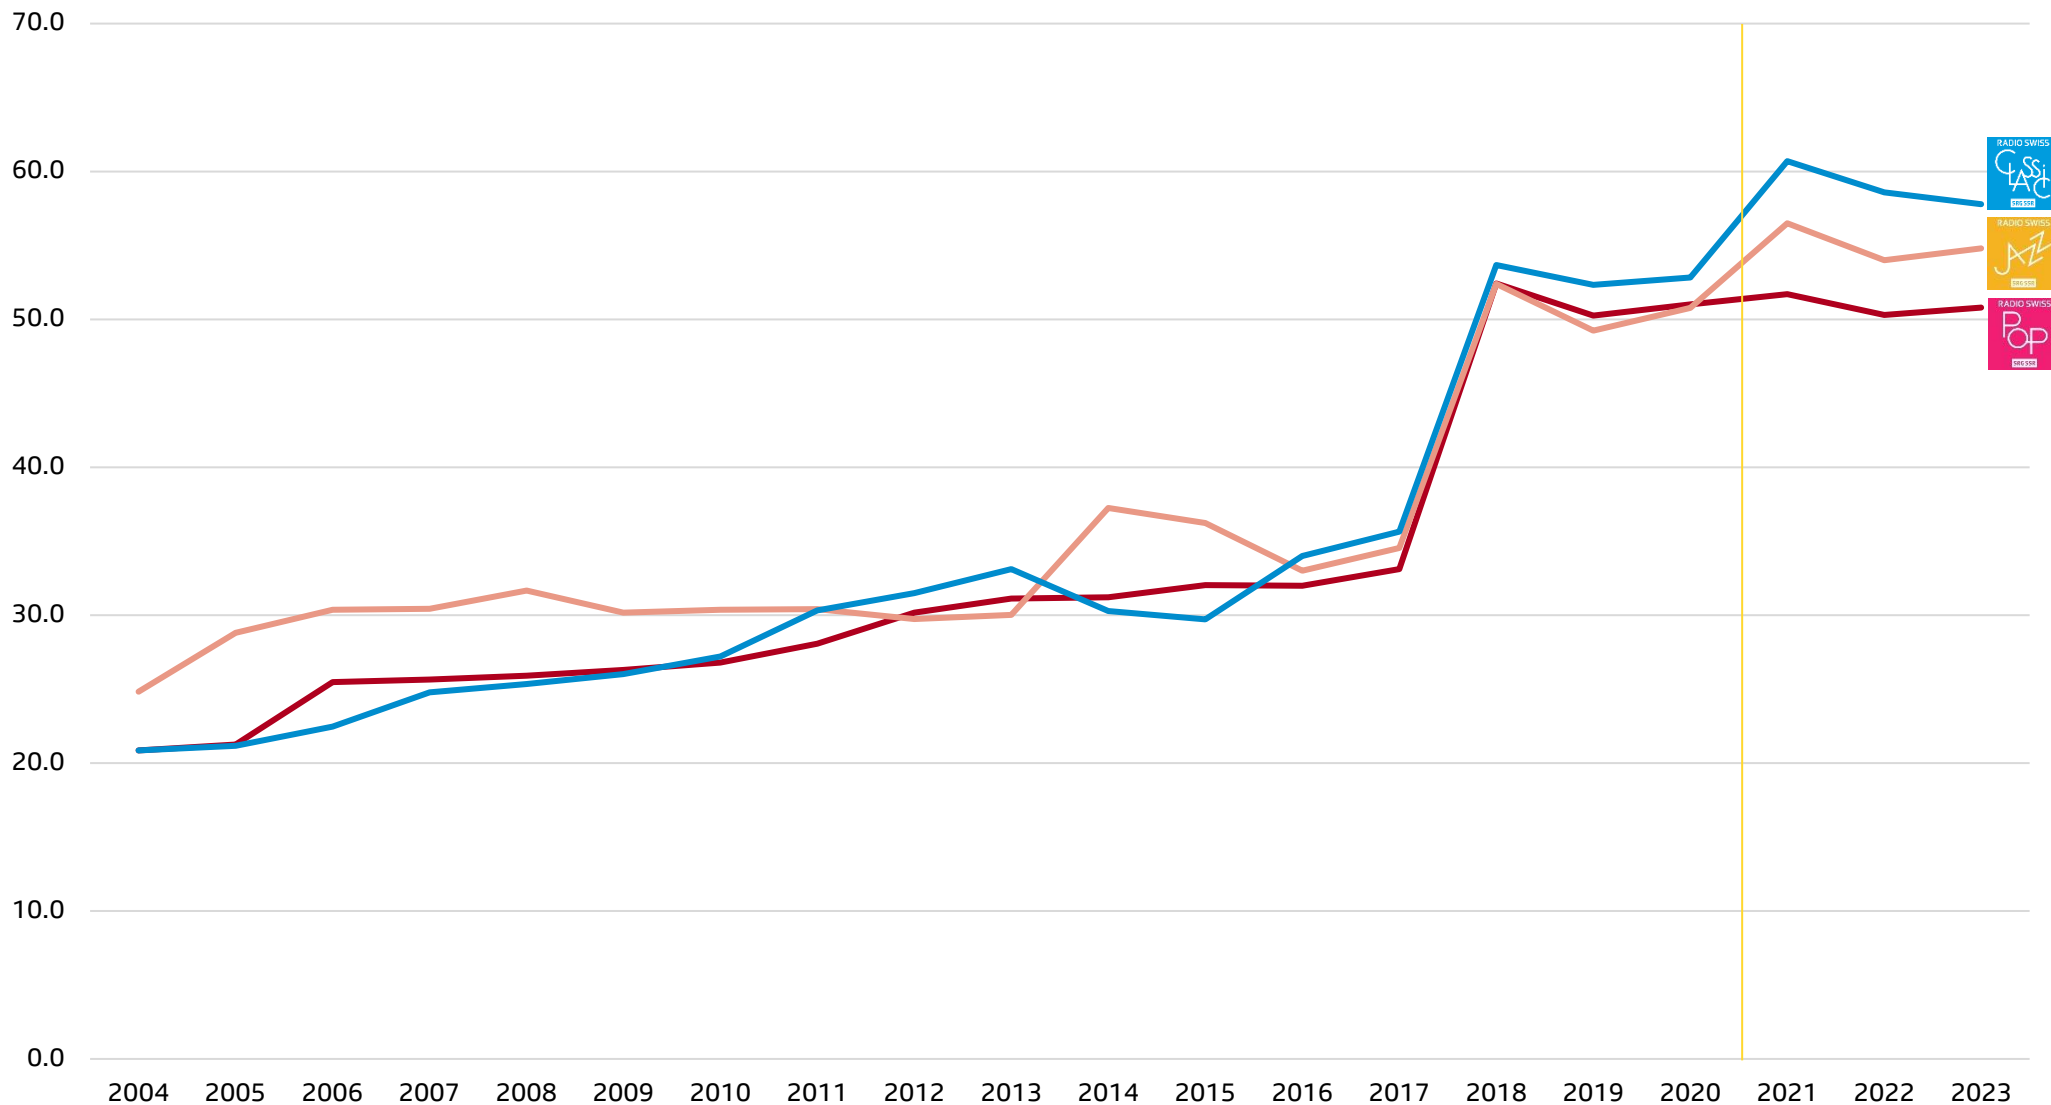

Cumpart da musica svizra al radio en pertschient dal temp d'emissiun

La SSR e la branscha da musica svizra han decis il 2021 da remplazzar il sistem da mesiraziun vertent da l'emna (da prova da controlla) cun in sistem da mesiraziun annual, perquai che questa metoda da retschertga mussa meglier la realitad. Las valitas dals onns 2004 fin 2020 n'èn perquai betg cumparegliablas cun las valitas da 2021 fin 2023.