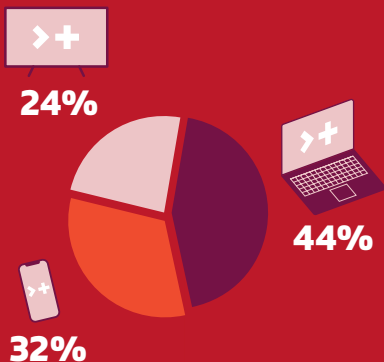

TV

Apple TV, Android TV, Swisscom blue TV, Samsung TV, Chromecast; weitere folgen

Smartphones und Mobilgeräte

iOS und Android

Desktop-Computer

Ein personalisiertes Erlebnis

Das Login ermöglicht es Ihnen, Filme, Serien und Dokus dort weiterzuschauen, wo Sie sie unterbrochen haben sowie Titel, die Sie sich später anschauen wollen, auf «Meine Liste» zu setzen. Ausserdem schlägt Play Suisse Ihnen neue Produktionen ganz nach Ihrem Geschmack vor, damit Sie **die ganze Bandbreite an erstklassigen Produktionen entdecken können.**

Play Suisse ist immer mit dabei

Für alle Einwohner:innen der Schweiz ist es sogar möglich, **Play Suisse innerhalb der EU zu nutzen:** Öffnen Sie die Profil-Einstellungen, geben Sie Ihre Mobiltelefonnummer sowie Ihre Postleitzahl ein und aktivieren Sie die Funktion vor Ihren Ferien. **So geniessen Sie Play Suisse wann und wo Sie wollen!**