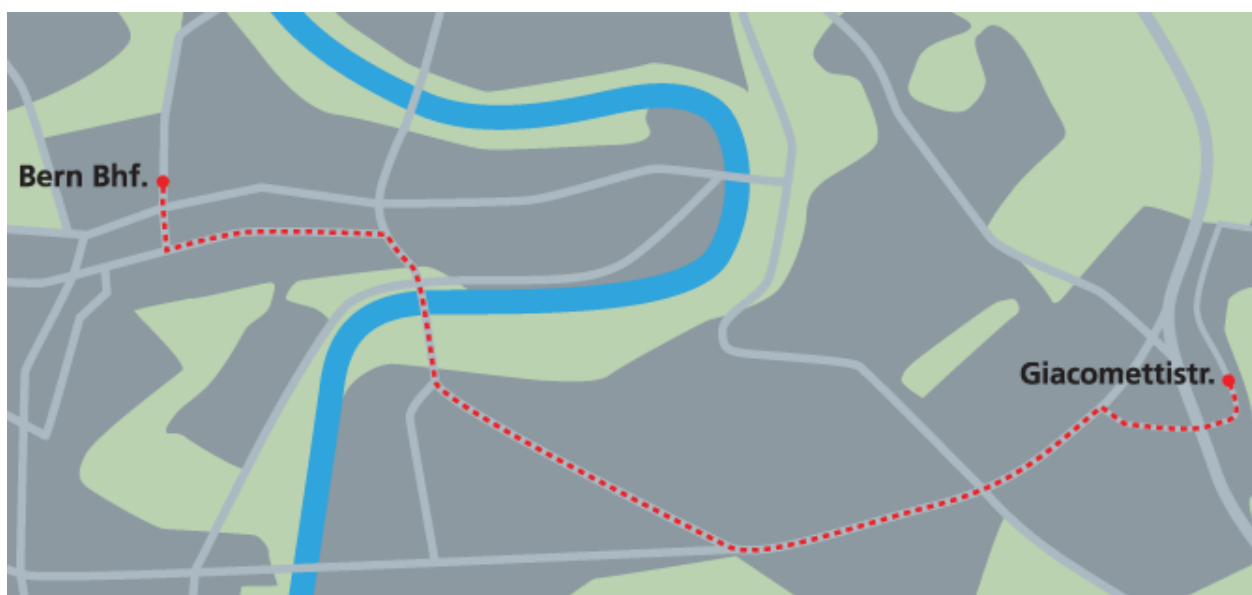

## Con la bicicletta

Dal piazzale della stazione centrale FFS di Berna imboccare Christoffelgasse e svoltare poi a sinistra in Bundesgasse. Proseguire dritto e attraversare la Piazza Federale fino ad arrivare a Kochergasse. Percorrerla fino in fondo, girare a destra e attraversare il ponte Kirchenfeld. Immettersi in Thunstrasse e proseguire, attraversando Thunplatz, fino al Burgernziel. Continuare sempre dritto lungo l'Ostring e prendere la prima a destra (Buchserstrasse). Attraversare infine il ponte sull'autostrada e svoltare a sinistra in Giacomettistrasse. Ci trovate al n. 1 sul lato sinistro della via (primo edificio).