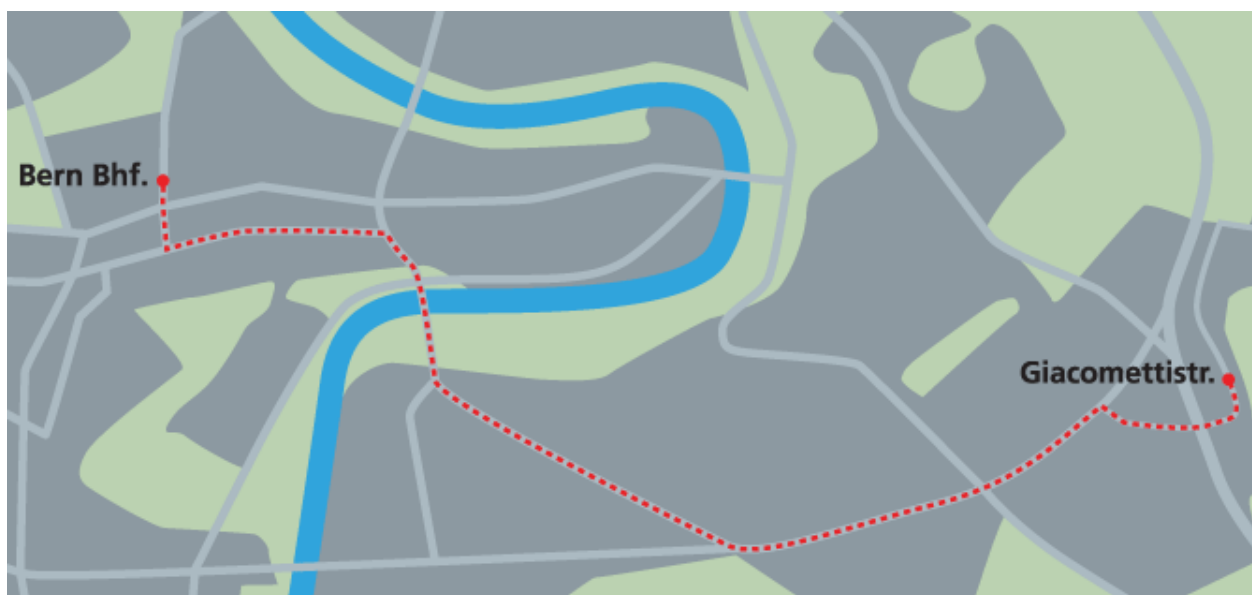

SRG SSR

Giacomettistrasse 1
CH-3000 Berne 31
Tel. 031 350 91 90

En venant à vélo

De la gare, prendre la Christoffelgasse, puis tourner à gauche dans la Bundesgasse. Continuer tout droit en longeant la Place fédérale, remonter Kochergasse, puis tourner à droite pour traverser le pont du Kirchenfeld. Remonter toute la Thunstrasse en passant par Thunplatz, jusqu'à Burgernziel. Au rond-point, continuer tout droit direction Ostring; prendre la première à droite Buchserstrasse. Traverser le pont au-dessus de l'autoroute et tourner à gauche dans la Giacomettistrasse. L'immeuble SRG SSR se trouve sur votre gauche.