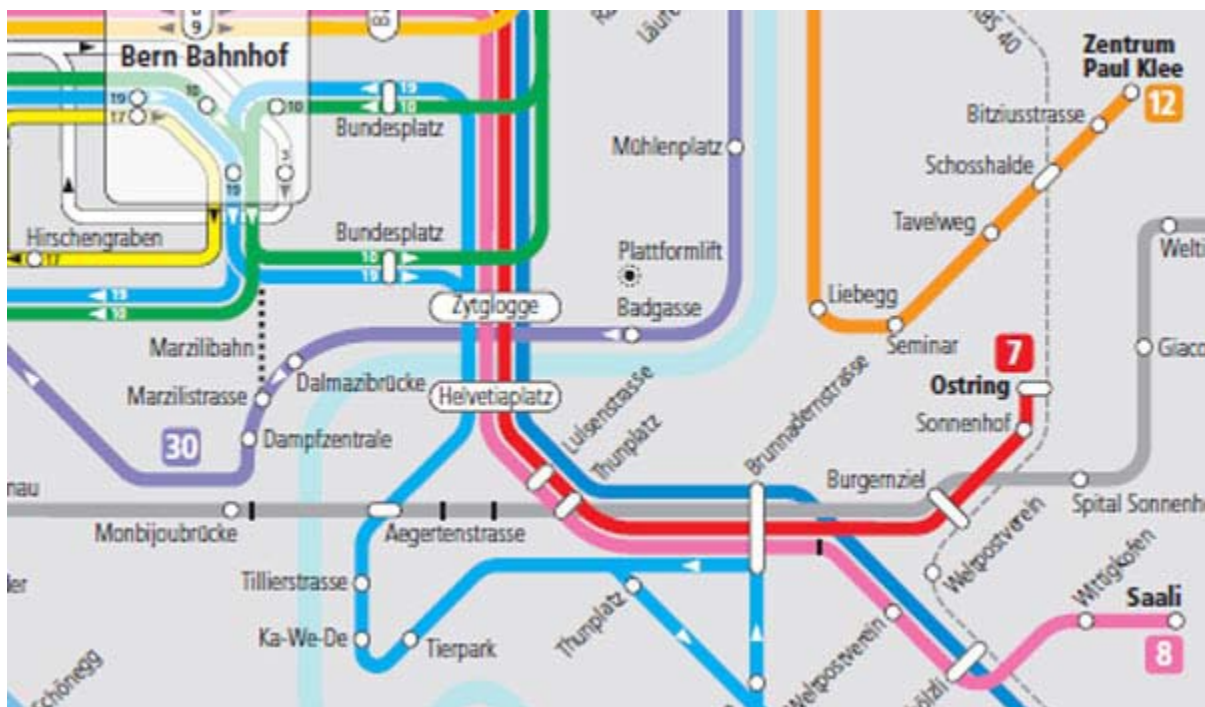

Con il tram

Ecco come arrivare rapidamente e senza intoppi a Giacomettistrasse.

Alla stazione centrale FFS di Berna prendere il tram n. 7 in direzione Ostring. Dopo essere scesi al capolinea, salire e attraversare la passerella che permette di accedere a Giacomettistrasse. Girare a destra dopo la stazione di servizio Avia e percorrere fino in fondo Giacomettistrasse (circa 150 metri). Ci trovate al n.1 sul lato destro della via.

Ecco gli orari: www.bernmobil.ch