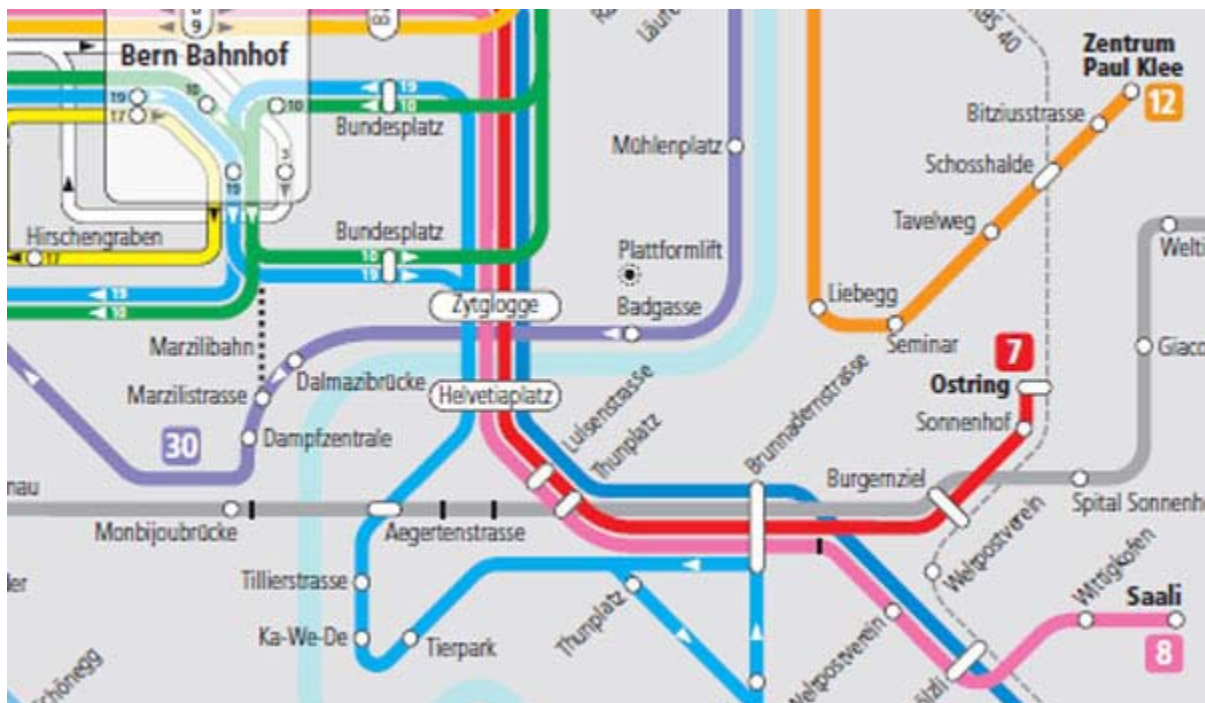

En prenant le tram

Les différentes manières de vous rendre à la Giacomettistrasse

A la gare de Berne, monter dans le tram 7, direction Ostring. Descendre au terminus et emprunter la passerelle, au bout de l'arrêt de tram, qui monte à la Giacomettistrasse. Après la station-essence Avia, tourner à droite et longer la Giacomettistrasse sur env. 150 mètres. L'immeuble SRG SSR se trouve sur votre droite.

Voici les horaires actuels: www.bernmobil.ch