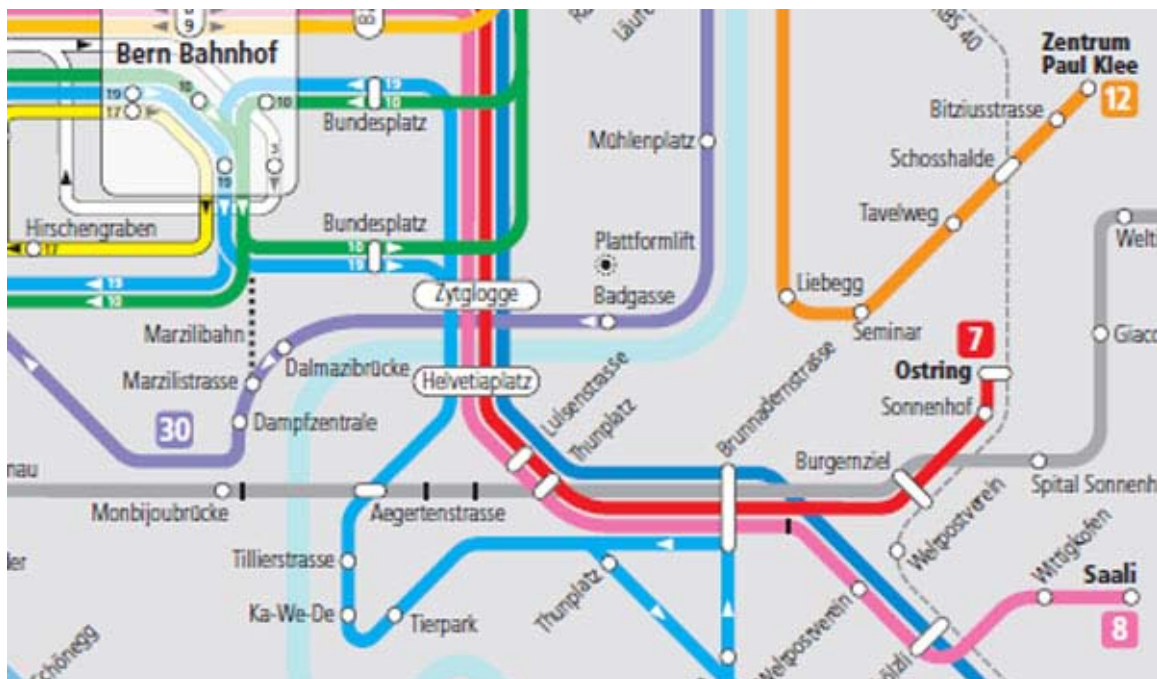

Anfahrt mit öffentlichen Verkehrsmitteln

So rasch und unkompliziert kommt man an die Giacomettistrasse – aber schön der Reihe nach.

Mit dem Tram:

Vom Bahnhof Bern: Tram Nr. 7 in Richtung Ostring. An der Endstation aussteigen und über die Passarelle am Ende der Tramhaltestation zur Giacomettistrasse hinaufsteigen. Nach der Avia-Tankstelle rechts abbiegen und ca. 150 Meter die Giacomettistrasse entlang bis ans Ende gehen. Unser Domizil liegt auf der rechten Strassenseite.

Die aktuellen Fahrpläne finden Sie unter www.bernmobil.ch.