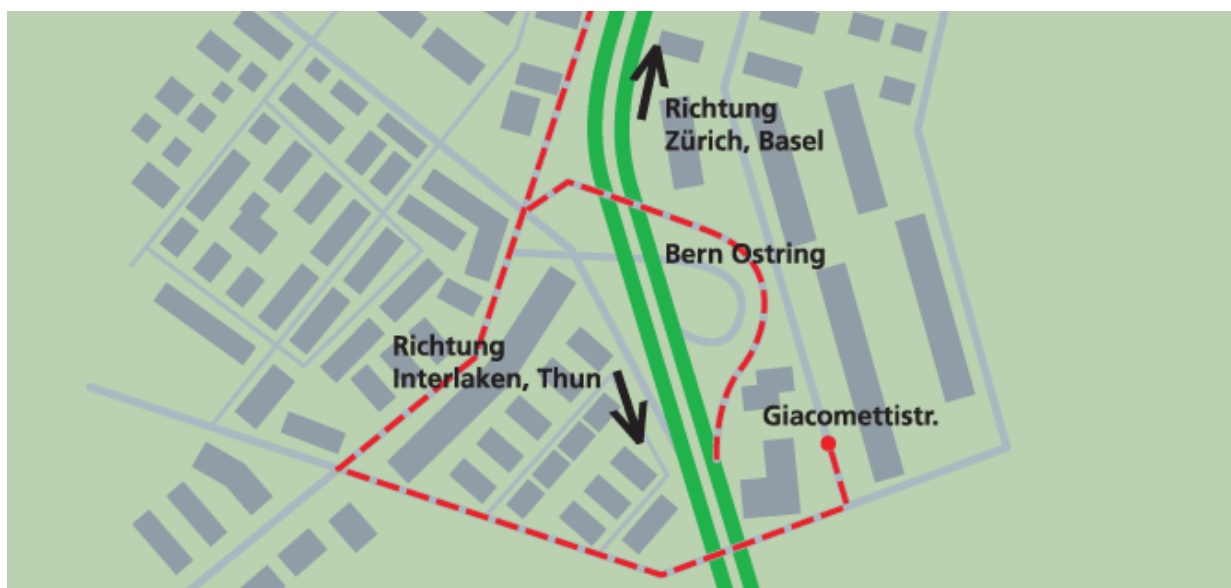

SRG SSR

Giacomettistrasse 1
CH-3000 Berna 31
Tel. 031 350 91 90

Con l'automobile

All'uscita Berna Ostring prendere a sinistra. Proseguire sempre dritto lungo l'Ostring per circa 200 metri e svoltare poi a sinistra in Buchserstrasse. Attraversare infine il ponte sull'autostrada e girare di nuovo a sinistra in Giacomettistrasse. Ci trovate al n. 1 sul lato sinistro della via (primo edificio).